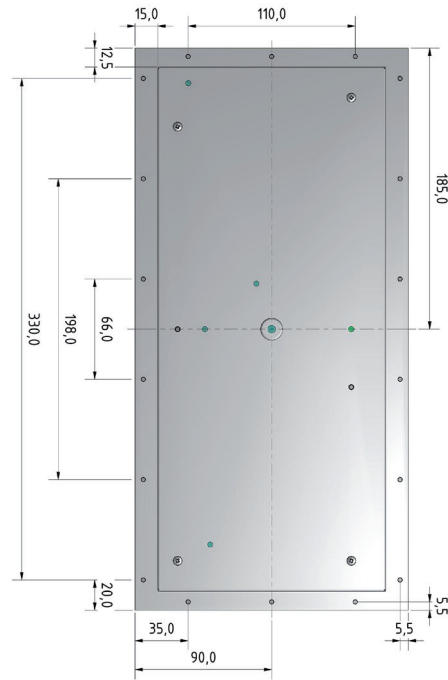

TKS-088c-TOUCH-MODUL

www.tks.indukey.com

Version 012011

Änderungen und Irrtümer vorbehalten! / Errors and omissions excepted